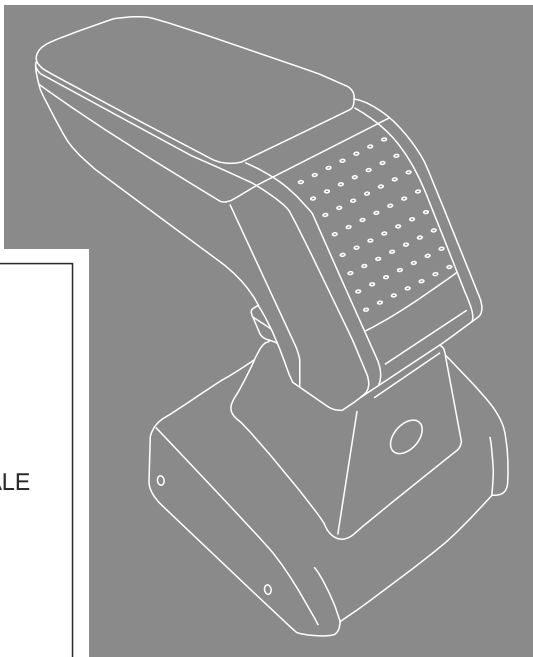

## FORD FOCUS 2015-

**ARMSTER S:**

V00839

EN	CENTER ARMREST
D	MITTELARMLEHNE
F	ACCOUDOIR CENTRAL
E	APOYABRAZOS CENTRAL
NL	CENTER CONSOLE
I	APPOGGIA BRACCIO CENTRALE
P	CONSOLE
H	KARTÁMASZ
CZ	OPĚRKY RUKY
SK	STREDOVA OPIERKA RUKY
SL	NASLON ROKE
HR	NASLON ZA RUKU
RO	COTIERĂ
RU	ПОДЛОКОТНИК
PL	PODŁOKIETNIK
TR	OTOMOBIL KOLÇAĞI